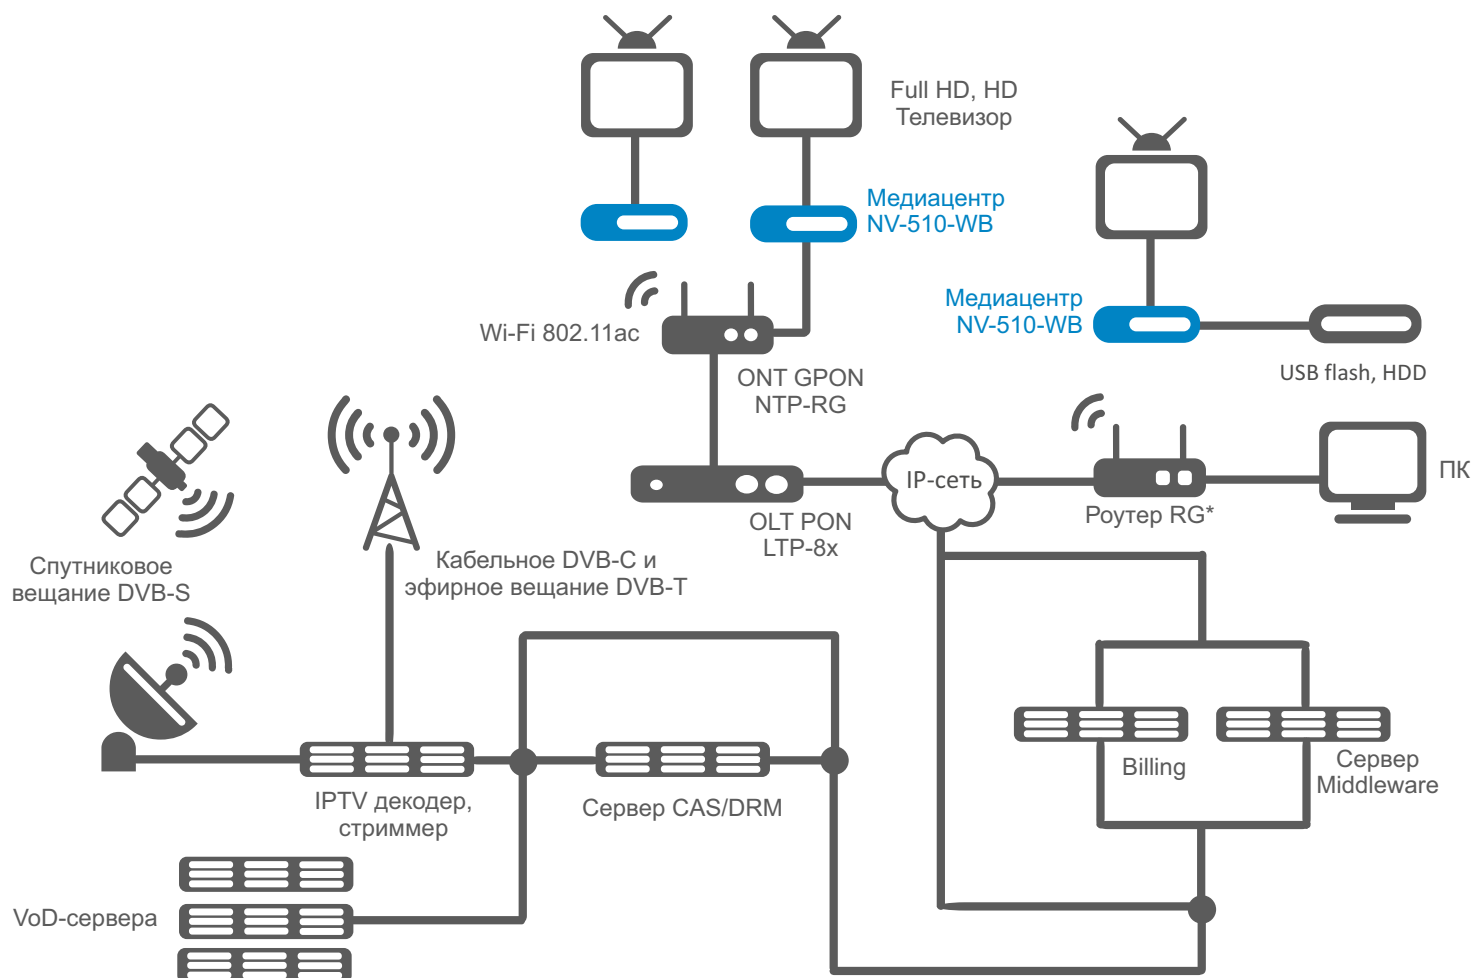

IPTV-медиацентр NV-510-WB на платформе Android – это новый уровень предоставления услуг. Устройство является отличным инструментом для продвижения услуг цифрового телевидения и привлечения новых клиентов.

Беспроводная сеть Wi-Fi

- Двухдиапазонный Wi-Fi IEEE 802.11b/g/n/ac, 2,4/5 ГГц
- Встроенная антенна

Физические характеристики

- Размер (ДхШхВ): 110x110x21 мм
- Размещение: горизонтальное, на стене
- Материал корпуса: пластик

Характеристики электропитания

- Адаптер питания: 5В/2А

Комплект поставки

- IPTV-медиацентр
- Адаптер питания
- ИК-пульт
- 2 батарейки AAA
- HDMI-кабель
- Инструкция по установке и подключению

Схема применения

Информация для заказа

Наименование	Описание	Изображение
NV-510-WB	Full HD Set-Top box и медиаплеер, 2 Гб ОЗУ, Android 7.1, 1xLAN 10/100/1000, 2xUSB 2.0, HDMI 2.0, Wi-Fi 802.11a/b/g/n/ac, Bluetooth	
Сопутствующее программное обеспечение		
Универсальный пульт ДУ	Программируемый пульт позволяет управлять телевизором и медиацентром	