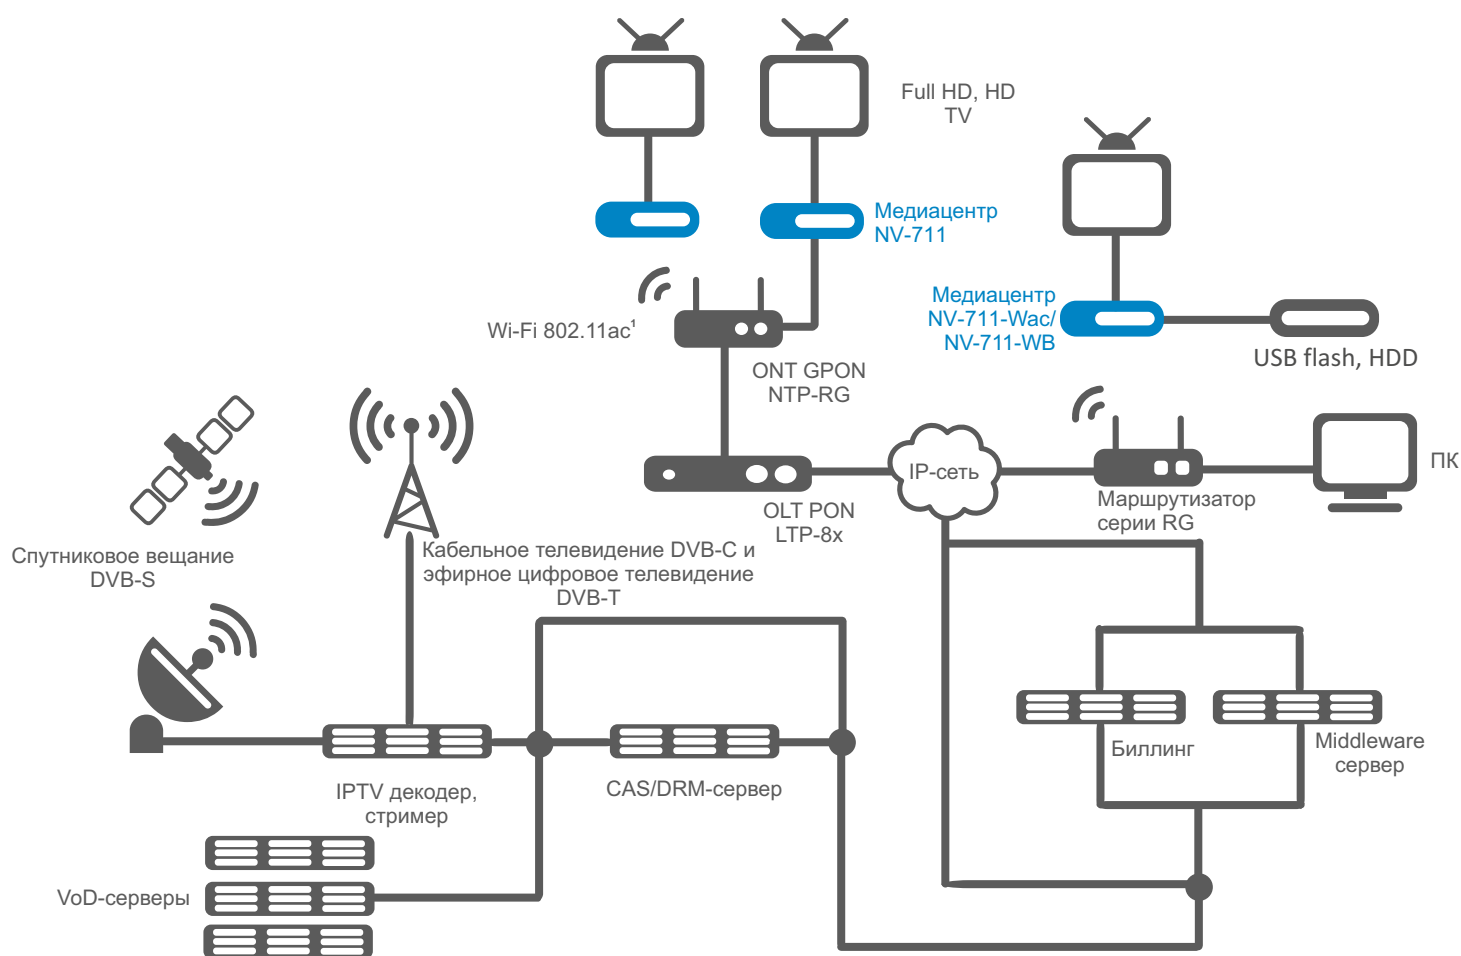

Peer-to-Peer TV

На медиацентрах серии NV-711 возможно воспроизведение мультимедиа файлов в режиме реального времени по протоколам DC++ и Torrent — без использования персонального компьютера, без предварительной загрузки файлов на локальный диск. Возможна фоновая загрузка файла, создание очереди загрузок с последующим воспроизведением, а также организация иллюстрированной афиши (каталога) контента.

Беспроводная сеть Wi-Fi²

- Двухдиапазонный Wi-Fi IEEE 802.11a/b/g/n/ac, 2.4/5 ГГц
- Встроенная антенна

Поддержка Bluetooth¹

- Управление
- Голосовой поиск

Физические характеристики

- Размер (ШхВхГ), мм: 102x22x93
- Горизонтальное размещение, возможность установки на стену
- Материал корпуса: ИК прозрачный пластик

Характеристики электропитания

- Адаптер питания: 5,3В/2А

Комплект поставки

- Абонентский терминал
- Адаптер питания
- Инфракрасный пульт дистанционного управления
- Элементы питания для пульта ДУ — 2 шт
- Bluetooth-пульт (опционально)¹
- Кабель HDMI
- Руководство по установке и первичной настройке

¹ Поддерживается только NV-711-WB

² Поддерживается в NV-711-Was и NV-711-WB

Схема применения

¹ Для устройств NV-711-Wac и NV-711-WB

Информация для заказа

Наименование	Описание	Изображение
NV-711	4K Set-Top box и медиаплеер, 1 ГБ ОЗУ, Android 7.1, 1xLAN 10/100, 1xUSB 2.0, HDMI 2.0	
NV-711-Wac	4K Set-Top box и медиаплеер, 1 ГБ ОЗУ, Android 7.1, 1xLAN 10/100, 1xUSB 2.0, HDMI 2.0, Wi-Fi 802.11a/b/g/n/ac	
NV-711-WB	4K Set-Top box и медиаплеер, 1 ГБ ОЗУ, Android 7.1, 1xLAN 10/100, 1xUSB 2.0, HDMI 2.0, Wi-Fi 802.11a/b/g/n/ac, Bluetooth	