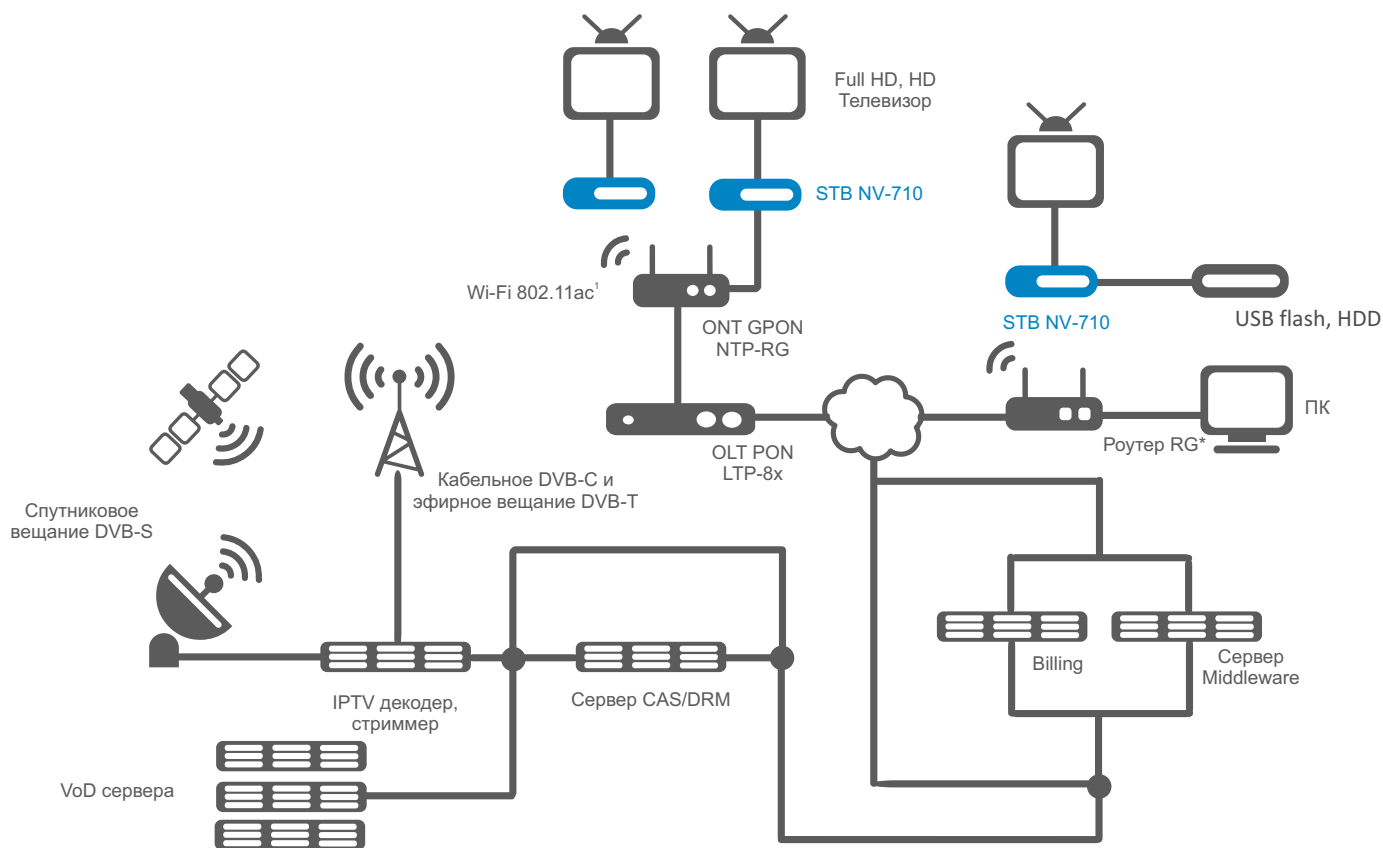

Современные технологии Wi-Fi¹

NV-710 поддерживает современные стандарты Wi-Fi: 802.11a/b/g/n/ac. Реализована возможность стабильной передачи трафика реального времени.

Peer-to-Peer TV

Воспроизведение в режиме реального времени на приставке мультимедиа файлов по протоколам DC++ и Torrent — без использования персонального компьютера, без предварительной загрузки файлов на локальный диск. Возможна фоновая загрузка файла, создание очереди загрузок с последующим воспроизведением, а также организация иллюстрированной афиши (каталога) контента.

Беспроводная сеть Wi-Fi²

- Двухдиапазонный Wi-Fi IEEE 802.11a/b/g/n/ac, 2,4/5 ГГц
- Встроенная антенна

Поддержка Bluetooth¹

- Управление
- Передача файлов
- Голосовой поиск

Физические характеристики

- Размер (ШxВxГ): 102x20x89 мм
- Размещение: горизонтальное
- Материал корпуса: ИК прозрачный пластик

Характеристики электропитания

- Адаптер питания: 5,3В/2,5А

Комплект поставки

- Абонентский терминал
- Адаптер питания
- Инфракрасный пульт дистанционного управления
- Элементы питания для пульта ДУ — 2 шт
- Bluetooth-пульт (опционально)¹
- Кабель HDMI
- Памятка о документации
- Руководство по установке и первичной настройке

¹ Поддерживается только в NV-710-WB

² Поддерживается в NV-710-Wac и NV-710-WB

Схема применения

Информация для заказа

Наименование	Описание	Изображение
NV-710	Ultra HD STB и медиаплеер, 2 ГБ ОЗУ, Android 7.1, 1xLAN 10/100, 1xUSB 2.0, HDMI 2.0	
NV-710-Wac	Ultra HD STB и медиаплеер, 2 ГБ ОЗУ, Android 7.1, 1xLAN 10/100, 1xUSB 2.0, HDMI 2.0, Wi-Fi 802.11 a/b/g/n/ac	
NV-710-WB	Ultra HD STB и медиаплеер, 2 ГБ ОЗУ, Android 7.1, 1xLAN 10/100, 1xUSB 2.0, HDMI 2.0, Wi-Fi 802.11 a/b/g/n/ac, Bluetooth	
Сопутствующее программное обеспечение		
Универсальный пульт ДУ	Программируемый пульт позволяет управлять телевизором и медиацентром	