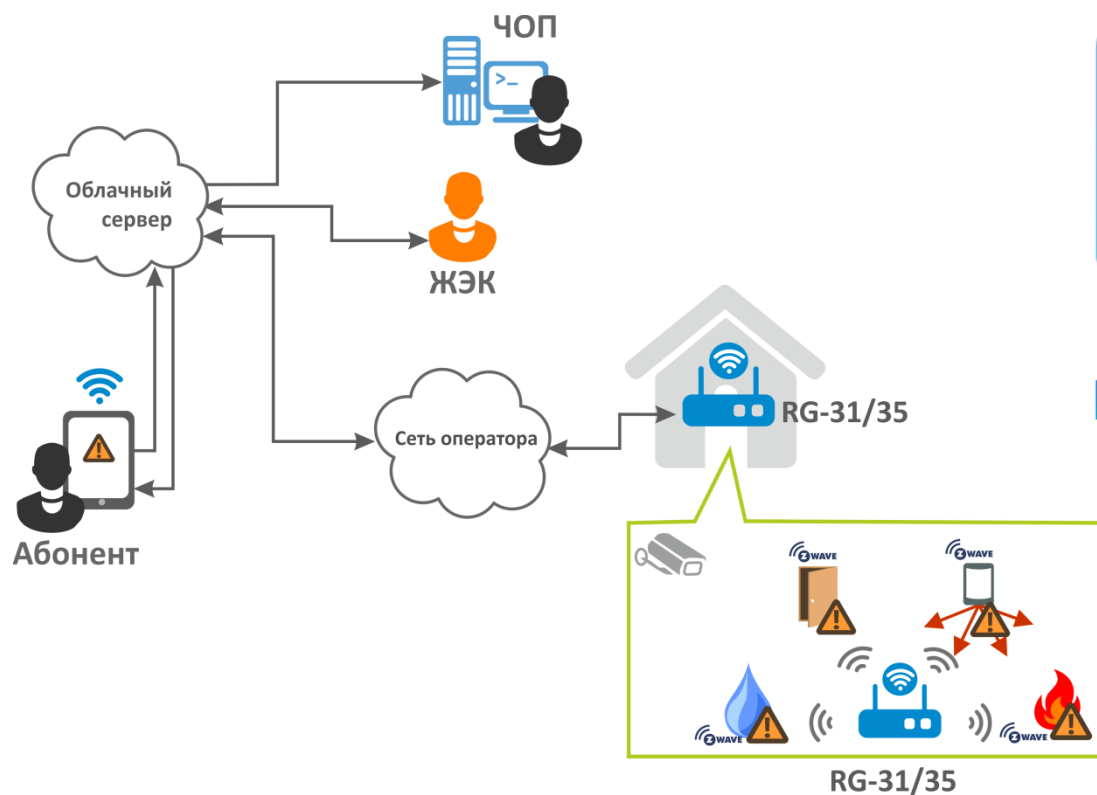

РЕШЕНИЕ УМНЫЙ ДОМ

РЕШЕНИЕ УМНЫЙ ДОМ

Принципиальная схема решения

Схема реализована на оборудовании **ELTEX** с использованием **контроллера Z-Wave**, различных **датчиков** (объемники, концевики, датчики размыкания, датчики температуры, затопления, газовые и др.) и камеры видеонаблюдения.

СИСТЕМА УПРАВЛЕНИЯ, представляет собой **облачное решение**, в котором отражены:

- регистрация событий;
- личный кабинет пользователя;
- система оповещения как **ЧОП**, так и **ЖЭКа**;
- уведомления пользователя в приложении на смартфоне Push-уведомлением.