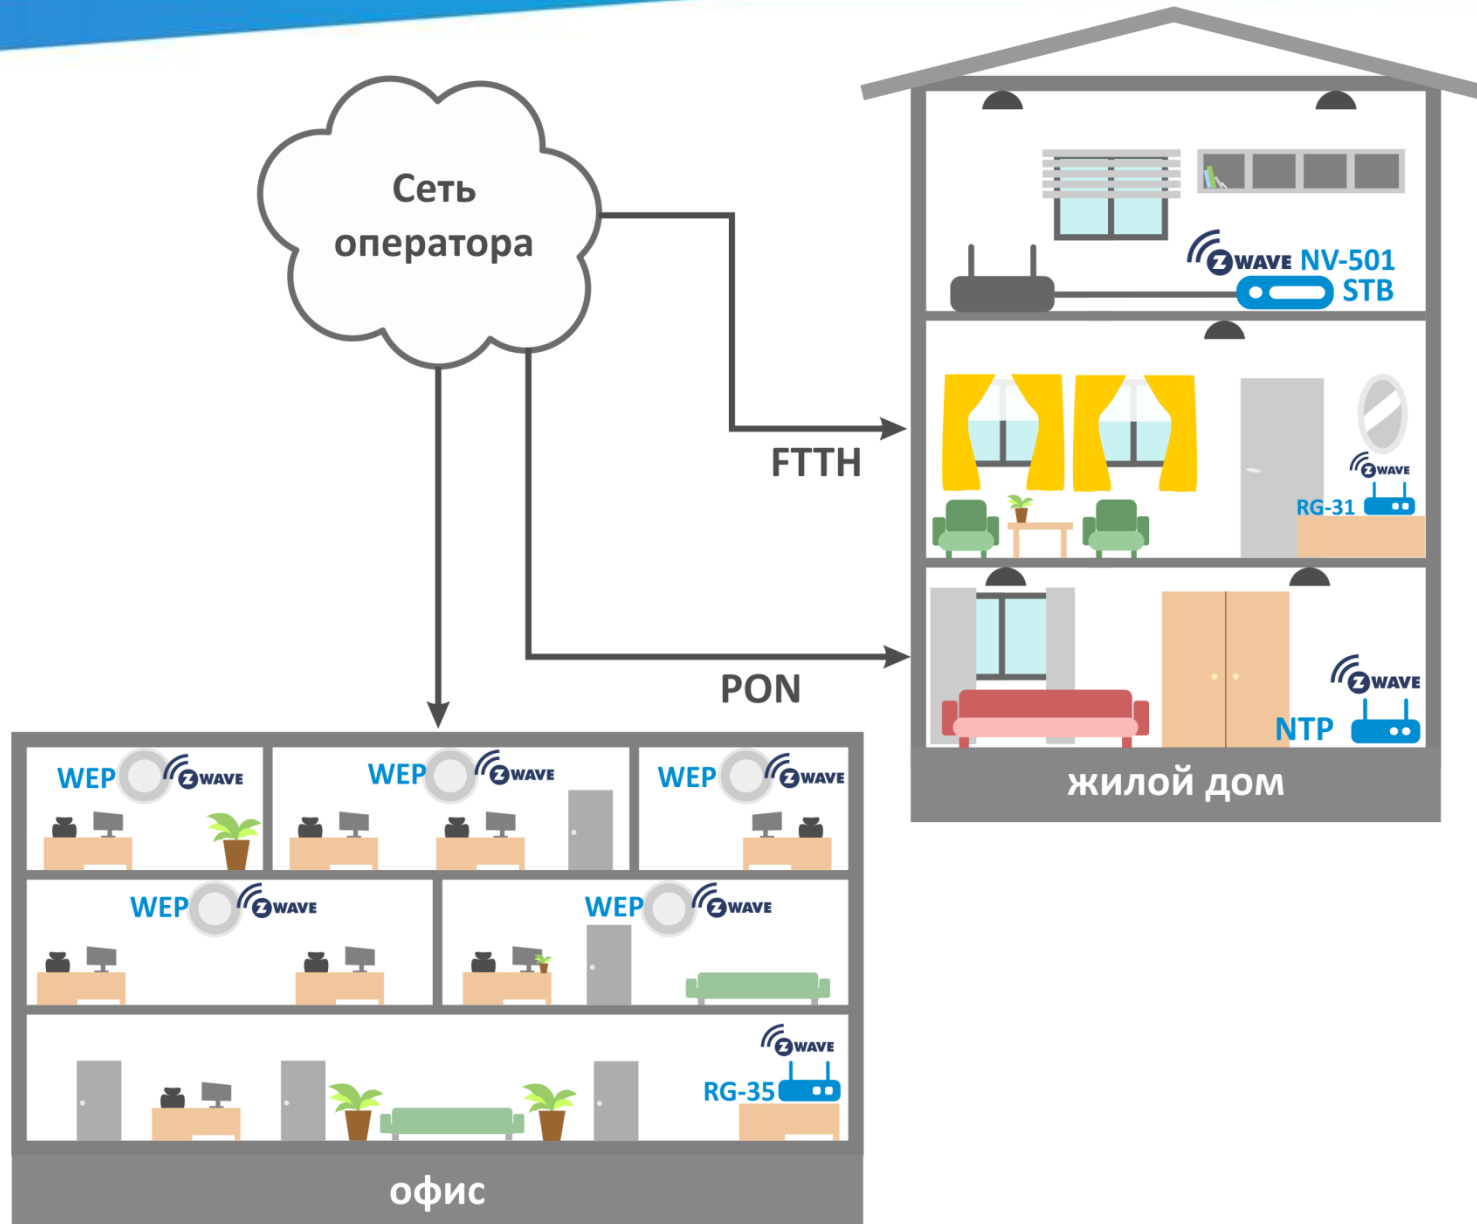

РЕШЕНИЕ УМНЫЙ ДОМ

РЕШЕНИЕ УМНЫЙ ДОМ

Принципиальная схема решения

Схема реализована на оборудовании **ELTEX** с использованием **контроллера Z-Wave**, различных **датчиков** (объемники, концевики, датчики размыкания, датчики температуры, затопления, газовые и др.) и камеры видеонаблюдения.

СИСТЕМА УПРАВЛЕНИЯ, представляет собой **облачное решение**, в котором отражены:

- регистрация событий;
- личный кабинет пользователя;
- система оповещения как **ЧОП**, так и **ЖЭКа**;
- уведомления пользователя в приложении на смартфоне Push-уведомлением.

РЕШЕНИЕ ДЛЯ КВАРТИРЫ

Исполнительные устройства:

РЕШЕНИЕ ДЛЯ ЧАСТНОГО ДОМА

БЕСПЛАТНОЕ ТЕСТИРОВАНИЕ

ПОМОЩЬ ВЫСОКОКВАЛИФИЦИРОВАННЫХ СПЕЦИАЛИСТОВ

- при тестировании, внедрении проекта и эксплуатации
- возможность разработки требуемого функционала под индивидуальные потребности