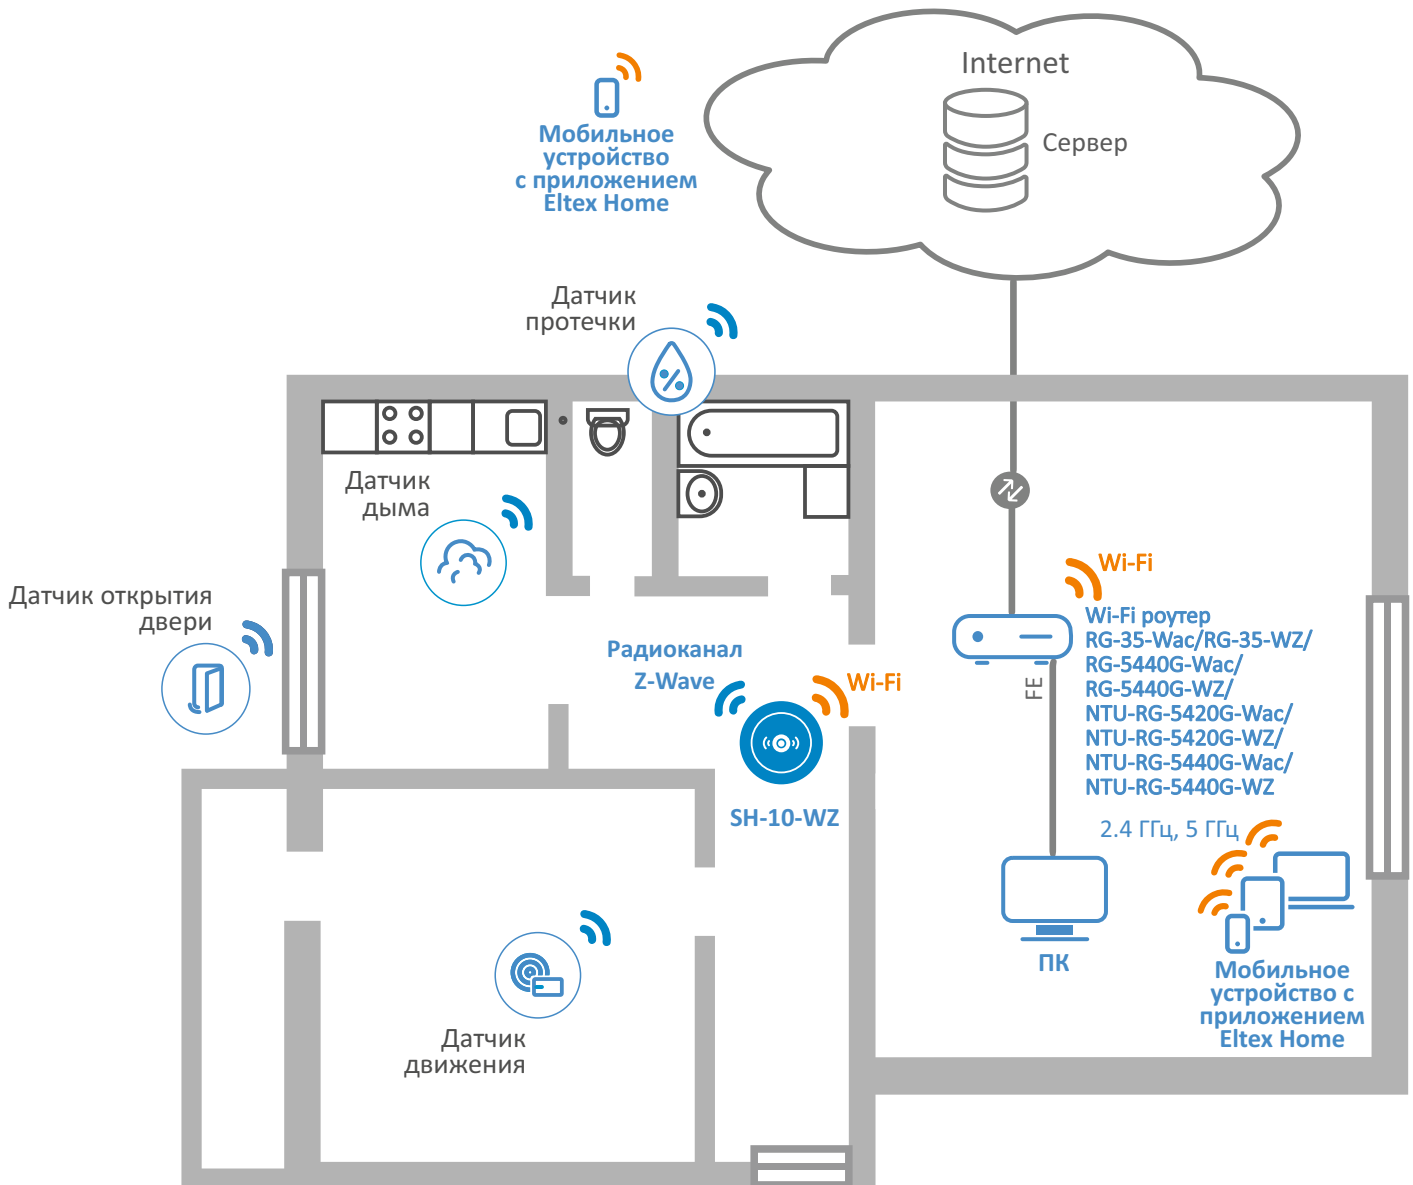

- Объединение устройств умного дома
- Работа по радиоканалу Z-Wave
- Wi-Fi IEEE 802.11b/g/n
- Ethernet-порт 100 Мбит/с
- Совместимость с роутерами различных производителей

SH-10-WZ — хаб умного дома Eltex Home, предназначенный для объединения устройств Eltex, работающих по протоколу Z-Wave, в единую сеть.

Возможности системы умного дома Eltex Home

Использование хаба SH-10-WZ вместе с мобильным приложением Eltex Home позволяет:

1. Получать уведомления о событиях на мобильное устройство.
2. Работать с сервисами:
 - «Безопасность» для пользовательской охраны помещения (обнаружение несанкционированного доступа к помещению).
 - «Мониторинг» для организации комфортной среды (отслеживание уровень температуры и влажности, фиксация аварийных ситуаций, таких как задымление или протечка воды).
 - «Освещение» для управления источниками освещения и электроприборами (автоматическое включение света при входе в комнату, гибкая настройка каналов освещения, включение и выключение бытовых приборов и т. д.).
3. Создавать сценарии работы устройств. Для максимального комфорта и удобства можно запрограммировать устройства в доме на работу в нужном режиме с указанием условий, последовательности и времени выполнения требуемых действий.

¹ Необходимо использовать датчики определенных серий, подробную информацию можно уточнить у сотрудников коммерческого отдела ЭЛТЕКС.

Схема работы SH-10-WZ при проводном подключении

Схема работы SH-10-WZ при беспроводном подключении