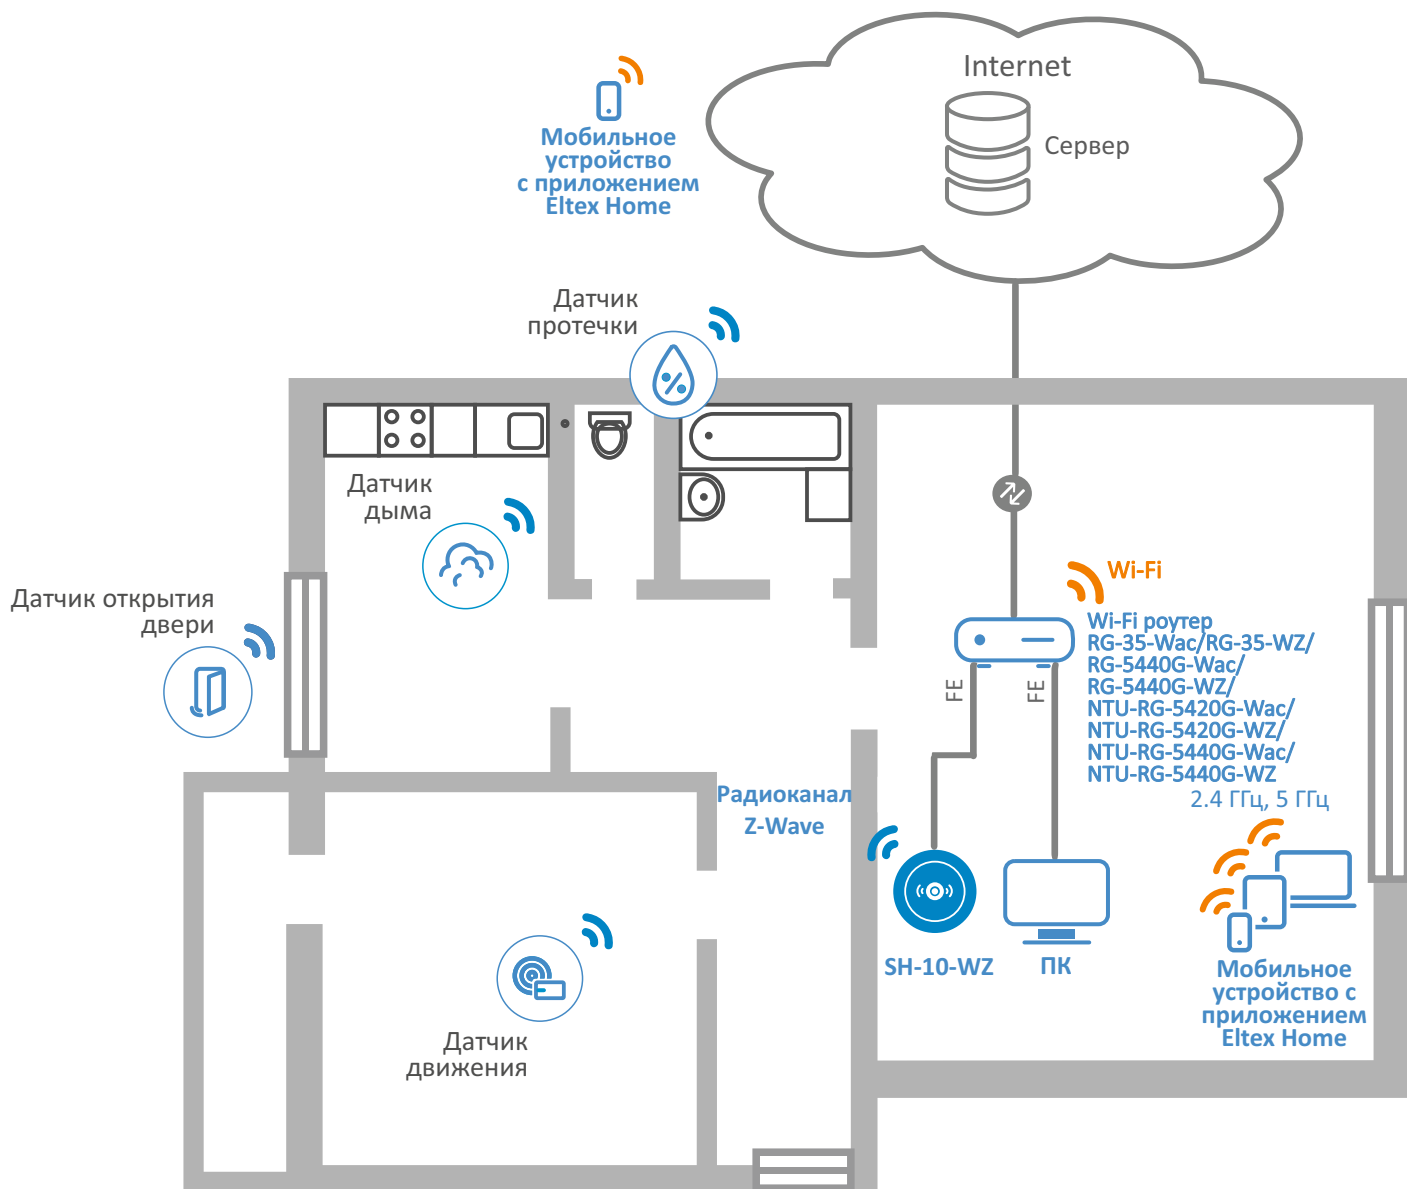

- Объединение устройств умного дома
- Работа по радиоканалу Z-Wave
- Wi-Fi IEEE 802.11b/g/n
- Ethernet-порт 100 Мбит/с
- Совместимость с роутерами различных производителей

SH-10-WZ — хаб умного дома Eltex Home, предназначенный для объединения устройств Eltex, работающих по протоколу Z-Wave, в единую сеть.

Возможности системы умного дома Eltex Home

Использование хаба SH-10-WZ вместе с мобильным приложением Eltex Home позволяет:

1. Получать уведомления о событиях на мобильное устройство.
2. Работать с сервисами:
 - «Безопасность» для пользовательской охраны помещения (обнаружение несанкционированного доступа к помещению).
 - «Мониторинг» для организации комфортной среды (отслеживание уровень температуры и влажности, фиксация аварийных ситуаций, таких как задымление или протечка воды).
 - «Освещение» для управления источниками освещения и электроприборами (автоматическое включение света при входе в комнату, гибкая настройка каналов освещения, включение и выключение бытовых приборов и т. д.).
3. Создавать сценарии работы устройств. Для максимального комфорта и удобства можно запрограммировать устройства в доме на работу в нужном режиме с указанием условий, последовательности и времени выполнения требуемых действий.

¹ Необходимо использовать датчики определенных серий, подробную информацию можно уточнить у сотрудников коммерческого отдела ЭЛТЕКС.

Схема работы SH-10-WZ при проводном подключении

Схема работы SH-10-WZ при беспроводном подключении